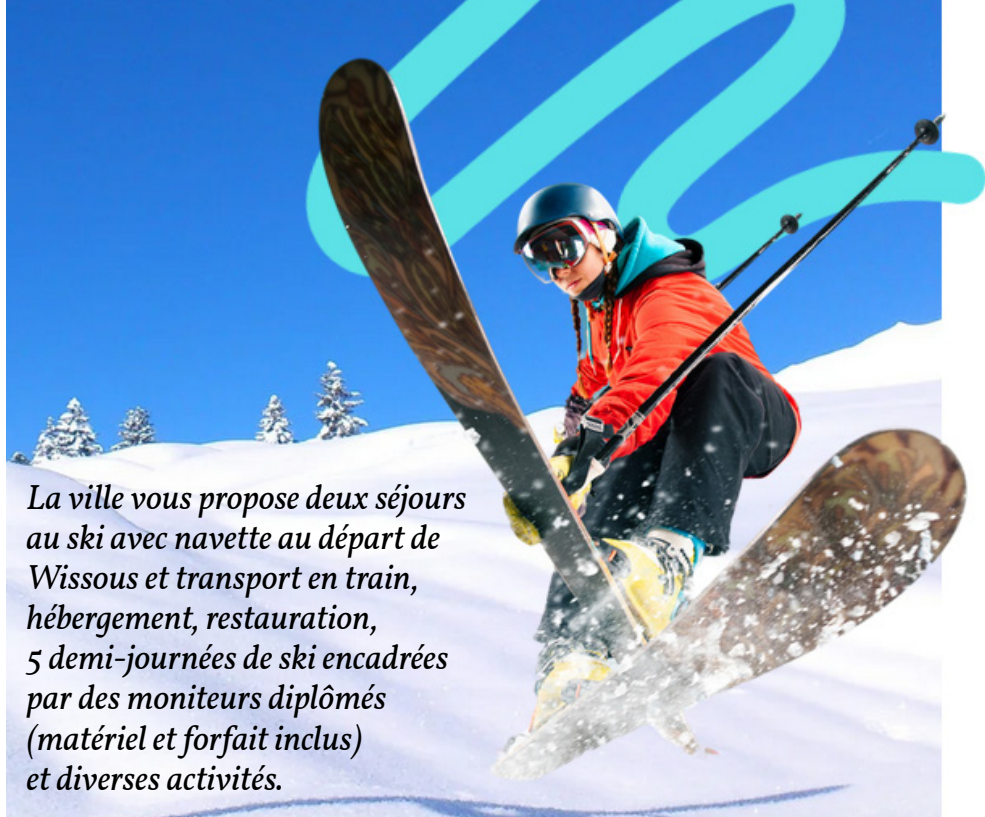

HIVERS 2025

SÉJOURS

2 SÉJOURS
7 JOURS/6 NUITS

- **6-11 ANS : CHATEL**
DU 23/02 AU 01/03
- **12-17 ANS : SAMOËNS**
DU 16/02 AU 22/02

INSCRIPTION PAR MAIL
JUSQU'AU 31/12/24
JEUNESSE@WISSOUS.FR

La ville vous propose deux séjours au ski avec navette au départ de Wissous et transport en train, hébergement, restauration, 5 demi-journées de ski encadrées par des moniteurs diplômés (matériel et forfait inclus) et diverses activités.